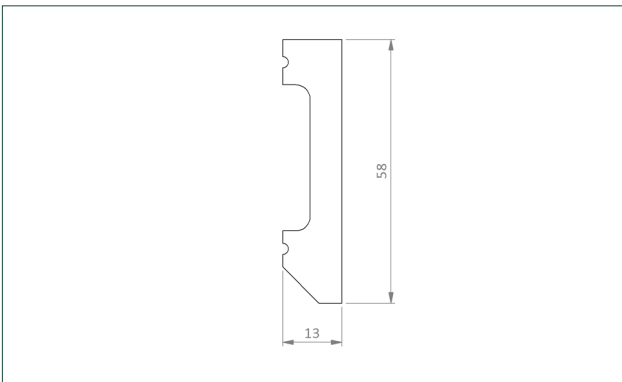

PERGO®

Beschilderbare waterbestendige plint - medium
Technisch Gegevensblad - Nederlands

Beschilderbare waterbestendige plint - medium

Algemene Informatie

Middelhoge, overschilderbare, 100% recyclebare polystyreen plinten die je ook wit kunt laten. Pak een potje verf en geef je plinten een kleur die bij je stijl past, of laat ze gewoon wit. Gebruik de Foamstrip en Aqua Sealant voor een waterdichte afwerking in natte ruimtes. Eenvoudig te installeren met Multiglue.

INHOUD

Overschilderbare
waterdichte plint –
middelhoog

SAMENSTELLING

Polystyreen

KLEUR

Wit (tussen RAL 9010 en RAL
9016)

Beschilderbare waterbestendige plint - medium

BESTELCODE**DIMENSIES**

PGHSK58PAINT

2400 x 13 x 58 mm

Toepasbaar Voor

Alle Pergo-laminaat- en -vinylvloeren.

De vloer moet aan alle zijden kunnen uitzetten en inkrimpen. Daarom moet aan alle zijden van de vloer, rondom leidingen, drempels en onder deurkozijnen een uitzettingsvoeg worden gemaakt. De exacte grootte van de uitzettingsvoeg is afhankelijk van het vloertype. Kijk voor het vereiste formaat van de uitzettingsvoeg in de leginstructies van je Pergo-vloer. We bieden een breed scala aan plinten en profielen om deze voeg af te werken.